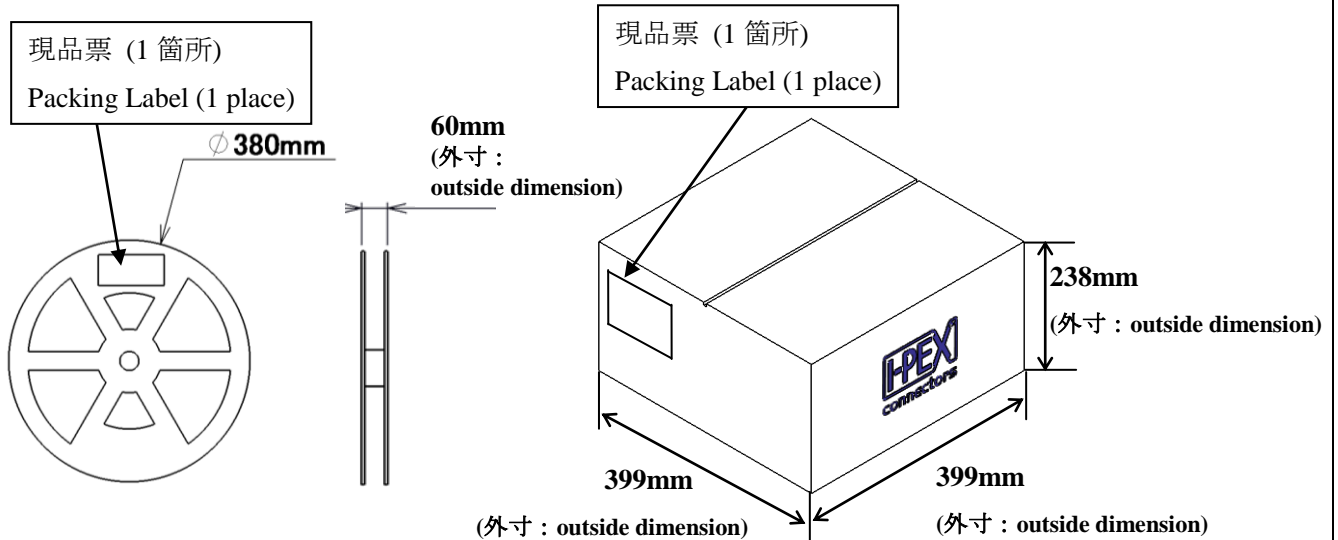

極数 No. of pins.	品番 Part No.	エンボステープ幅 Emboss tape width	エンボスリール径 Emboss reel diameter	梱包数/リール Qty/reel	梱包数/箱 Qty/carton
20P(2列:2rows)	V0071-020E-011	56mm	380mm	200	200×3=600

※箱サイズについては図 3.参照願います。 / Refer to Fig.3 for carton size

梱包規格 (Packing Standard)

4. エンボスリール及び外箱仕様 (図 2 及び図 3 参照)

Specification of emboss reel and carton (see Fig. 2& 3)

図 2.エンボスリール外径

Fig.2. Emboss reel diameter

図 3.エンボスリール外箱

Fig.3. Carton for emboss reel

5. 現品票表示内容 (図 4 参照) / Label description(see Fig.4)