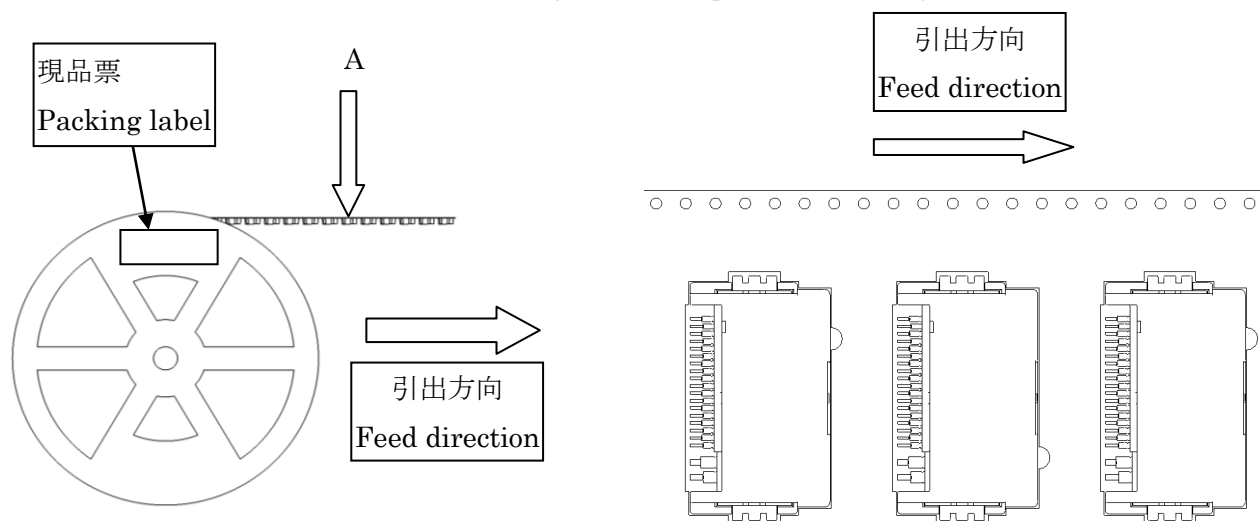

箱は図面 **P/N:V0015-61001-Y05** を使用して下さい。 / Use the drawing of **P/N:V0015-61001-Y05** for carton.

3. エンボステープへの梱包 (図 1 参照) / Packing to emboss tape and reel (see Fig.1)

図 1.エンボスリール / Fig.1. Emboss tape and reel

矢視 A : 製品引出方向 / View A : Products feeding direction

					Prepared by: S.Tanaka 17.10.12	Product name: ISH PRESET TYPE HYBRID MALE ASS'Y
2	RS0503	S.T	Jun/22/2018	T.O	Reviewed by: T.Osuga 17.10.12	No. PKS-0031
1	RS0459	S.T	Feb/06/2018	T.E		
0	RS0402	—	—		Approved by: T.Endo 17.10.13	
Rev.	ECN	BY	DATE	APP.		